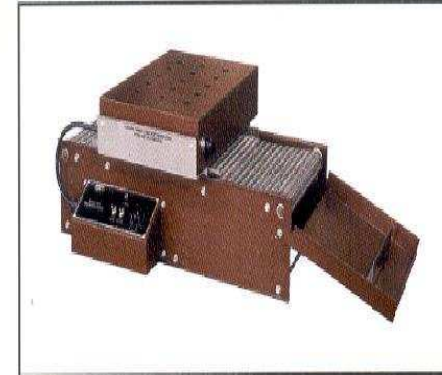

REALZADORA SUPER "T"

VERSION DE LUJO DEL MODELO "T" OFRECE UNA CALIDAD Y PRODUCCIÓN SUPERIOR

OFRECE UN CONTROL DC VARIABLE, SOBRE EL SISTEMA DE POLVO VIBRADOR Y UNA MAYOR PRODUCCIÓN USANDO UN CALENTADOR DE ALTA EFICIENCIA INFRARROJO, DANDO PUES UN AREA DE CALOR EFICIENTE DE 12" X 14"

REALZADORA MODELO 101

LA REALZADORA MODELO "101", ES USADA PARA TRABAJOS DE CORRIDAS CORTAS.

REALZADORA MANUAL

SE METEN LAS HOJAS EMPOLVADAS SE COLOCAN EN EL TRANSPORTADOR DE CONTROL QUE CORREN HACIA ABAJO DEL CALENTADOR. ES DISEÑADA PARA CORRIDAS MUY CORTAS LA "101" MANEJA PAPEL HASTA 13" DE ANCHO Y SOLO MIDE 51" DE LARGO.