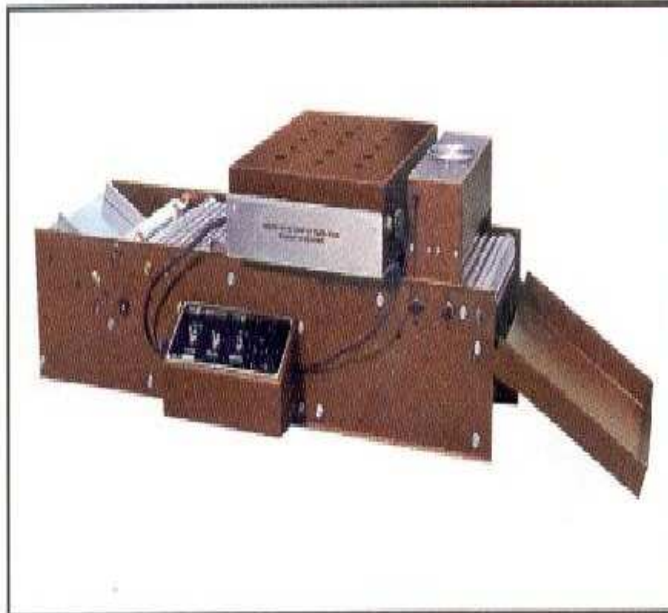

REALZADORA SUPER "T"

VERSION DE LUJO DEL MODELO "T" OFRECE UNA CALIDAD Y PRODUCCIÓN SUPERIOR

OFRECE UN CONTROL DC VARIABLE, SOBRE EL SISTEMA DE POLVO VIBRADOR Y UNA MAYOR PRODUCCIÓN USANDO UN CALENTADOR DE ALTA EFICIENCIA INFRARROJO, DANDO PUES UN AREA DE CALOR EFICIENTE DE 12" X 14"

REALZADORA MODELO 101

LA REALZADORA MODELO "101", ES USADA PARA TRABAJOS DE CORRIDAS CORTAS.

REALZADORA MANUAL

SE METEN LAS HOJAS EMPOLVADAS SE COLOCAN EN EL TRANSPORTADOR DE CONTROL QUE CORREN HACIA ABAJO DEL CALENTADOR. ES DISEÑADA PARA CORRIDAS MUY CORTAS LA "101" MANEJA PAPEL HASTA 13" DE ANCHO Y SOLO MIDE 51" DE LARGO.