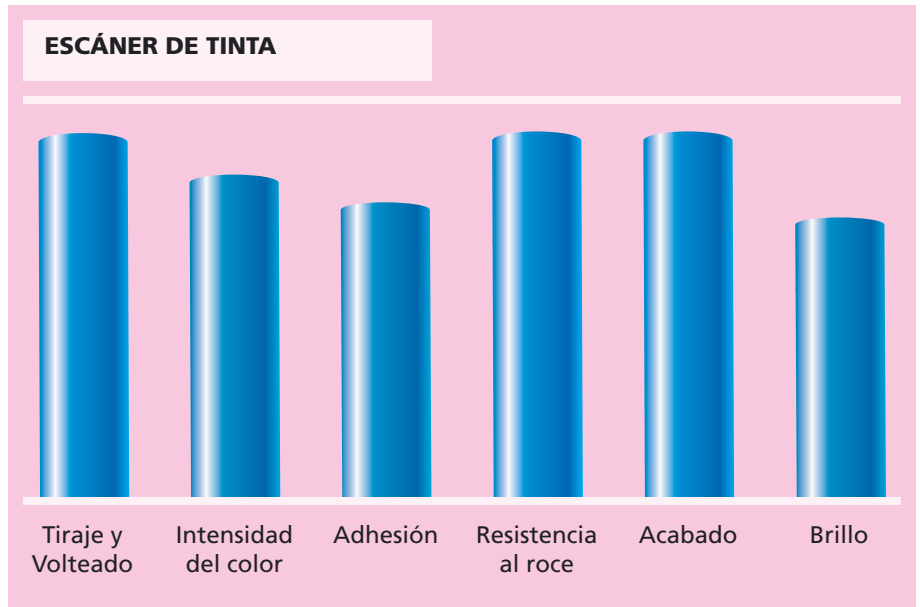

Vs5 SERIES

APLICACION	SUBSTRATOS
Comercial	☒ Cartón
	☒ Mate
	☒ Recubierto
	☒ No recubierto
	☒ Reciclado
Empaque	☒ Cartón
	☒ Cartón PE
Libros	☒ Mate
	☒ No recubierto
Especialidades	☒ Etiquetas
	☒ LWC/Papel Etiqueta
	☐ No absorbente